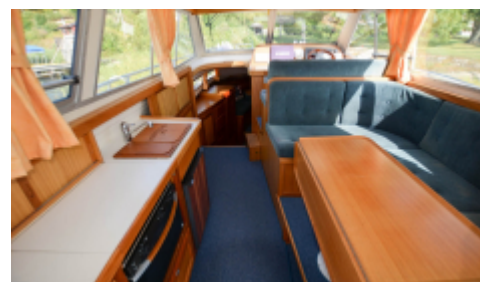

Westfjord 340, 2002

Plats: Tyresö

Pris: 860 000 SEK (559 496 DKK)

En halvplanande, mycket välplanerad och trygg familjebåt. Fin inredning i mahogny och med gott om stuvutrymme. Både akter och bogpropeller borgar för enkel manövrering.

En Westfjord 340 i mycket fint skick och mycket utrustning. Westfjord 340 lämpar sig fantastiskt bra för familjen som vill tillbringa mycket tid ute på sjön om så önskas. Båten är välplanderad, inredningen är i mahogny och fina skåp i hela båten ger gott om stuvutrymmen. Förpiken rymmer 2 sovande och TV. Mittkabinen har 2 enkelsängar men kan göras om till en enda stor säng som rymmer 3 vuxna. Separat toalett med septitank och dusch. Genomtänkt förarplats med sikt runt om hela båten. Bakom förarplatsen finns en U-soffa för måltider och ett långsgående pentry.

På akterdäck finns en soffa samt bord och stolar för måltider/förfriskningar utomhus sköna sommarkvällar. Detta exemplar fick ny Yanmar-motor på 315hk 2005, det samt samt att det både finns akter och bogpropeller gör tilläggningar till en barnlek. Sammataget med all övrig utrustning för god komfort ombord gör Westfjord 340 till en båt mycket lämpad vårt Nordiska klimat.