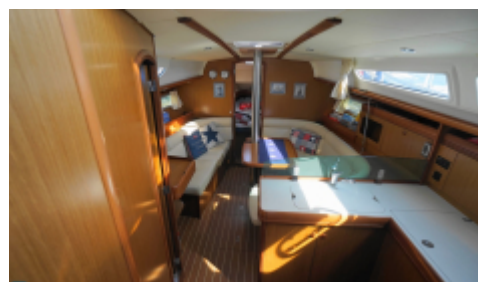

Jeanneau Sun Odyssey 36i, 2007

Plats: Limhamn

Pris: 885 000 SEK (81 012 €/604 980 DKK/343 710 PLN)

Jeanneau Sun Odyssey 36i från 2007 i väldigt fint skick säljs av andre ägaren. Modern, ljus rymlig och med all bekvämlighet. Två-kabiners version med separat duschutrymme. En mycket elegant segelbåt!

Båten är tvåkabinersversionen, med en stor toalett som har separat duschutrymme. Det finns dessutom ett förråd med dörr från toaletten, vilket ger stuvutrymmen som är mycket stora för en 36-fotare.

Bekvämlighet och snabbhet är i fokus, där allt är upplagt för snabbsegling i komfort. Smart planerat "T-sittbrunn" som fungerar i hamn och vid segling. Yanmar på 29 HK, vinschar från Harken, sprayhood och heltäckande sittbrunnsskaeppl från Kapell och Annat, instrumenten centrerade kring rorsman, bogpropeller och två uppsättningar segel, de nyaste från 2013, finns i båten. Allt kan vara på plats till nästa säsong. Nu återstår bara att slå till.