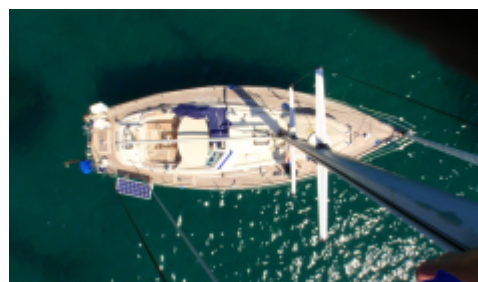

Hallberg-Rassy 36, 1990

Plats: Göteborg

Pris: 950 000 SEK (86 761 €/647 893 DKK/367 336 PLN)

Vacker Hallberg-Rassy 36 från 1990 som tar dig vart du vill. Få ägare och mycket välutrustad. Nytt teakdäck 2013, rullmast.

FAKTA OM HALLBERG-RASSY 36

Designer
German Frers

Tillverkare

Motor
VP

Längd
10.87 m

Bredd
3.55 m

Djup
1.7 m

Längd i vattenlinje
-

Niklas Lindgren
Båtmäklare
+46 709-50 59 89
niklas.lindgren@batagent.se

DESCRIPTION OF HALLBERG-RASSY 36

Hallberg Rassy 36 från 1990 i mycket snyggt skick!

Här saknas inget. Vill du segla i hemmaskärgården med vänner och njuta av den svenska sommaren? Segla till medelhavet och tillbaka? Ta kanaler eller gå över öppet hav? Här är en vacker båt som inte kommer att begränsa dig eller dina drömmar. Andra ägaren säljer en båt som vårdats väl och aldrig saknat något.

FAKTA

Längd: 10,87 m
Bredd: 3,55 m
Djupgående: 1,70 m
Deplacement: 7500 kg
Bränsle: 335 L (2 tankar)
Vatten: 310 L (2 tankar)
Konstruktör: German Frers
Kojplatser: 7st

UTRUSTNING

För komplett utrustningslista se PDF-fil ovan, nedan följer några exempel på utrustning.
Nytt vacuumlimmat teakdäck 2013, inga skruvar.
Raymarine instrument 2015
Raymarine E7 plotter 205
AIS, True Heading 2013
Stereo med cockpithögtalare, 2015
Bogpropeller Sleiþner, 2014.