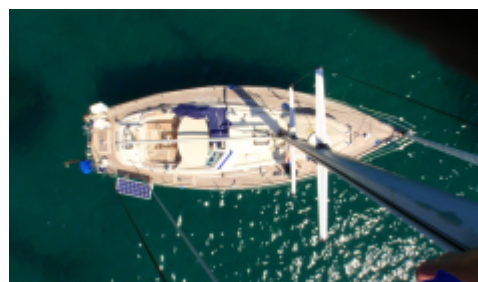

Hallberg-Rassy 36, 1990

Plats: Göteborg

Pris: 950 000 SEK (86 761 €/647 893 DKK/367 336 PLN)

Vacker Hallberg-Rassy 36 från 1990 som tar dig vart du vill. Få ägare och mycket välutrustad. Nytt teakdäck 2013, rullmast.

FAKTA OM HALLBERG-RASSY 36

Designer
German Frers

Tillverkare

Motor
VP

Längd
10.87 m

Bredd
3.55 m

Djup
1.7 m

Längd i vattenlinje
-

Niklas Lindgren
Båtmäklare
+46 709-50 59 89
niklas.lindgren@batagent.se

DESCRIPTION OF HALLBERG-RASSY 36

Hallberg Rassy 36 från 1990 i mycket snyggt skick!

Här saknas inget. Vill du segla i hemmaskärgården med vänner och njuta av den svenska sommaren? Segla till medelhavet och tillbaka? Ta kanaler eller gå över öppet hav? Här är en vacker båt som inte kommer att begränsa dig eller dina drömmar. Andra ägaren säljer en båt som vårdats väl och aldrig saknat något.

FAKTA

Längd: 10,87 m
Bredd: 3,55 m
Djupgående: 1,70 m
Deplacement: 7500 kg
Bränsle: 335 L (2 tankar)
Vatten: 310 L (2 tankar)
Konstruktör: German Frers
Kojplatser: 7st

UTRUSTNING

För komplett utrustningslista se PDF-fil ovan, nedan följer några exempel på utrustning.
Nytt vacuumlimmat teakdäck 2013, inga skruvar.
Raymarine instrument 2015
Raymarine E7 plotter 205
AIS, True Heading 2013
Stereo med cockpithögtalare, 2015
Bogpropeller Slepner, 2014.