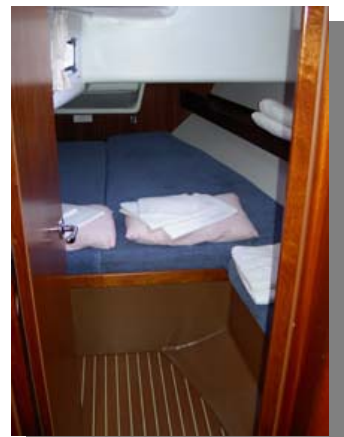

NAVIGARE YACHTING AB

Box 8008 • S-104 20 Stockholm • Phone +46 8 654 38 20 • Fax +46 733 727 505 • info@navigare-yachting.com
www.navigare-yachting.com • Org. nr. 556574-7861 • Bg 5533-3959